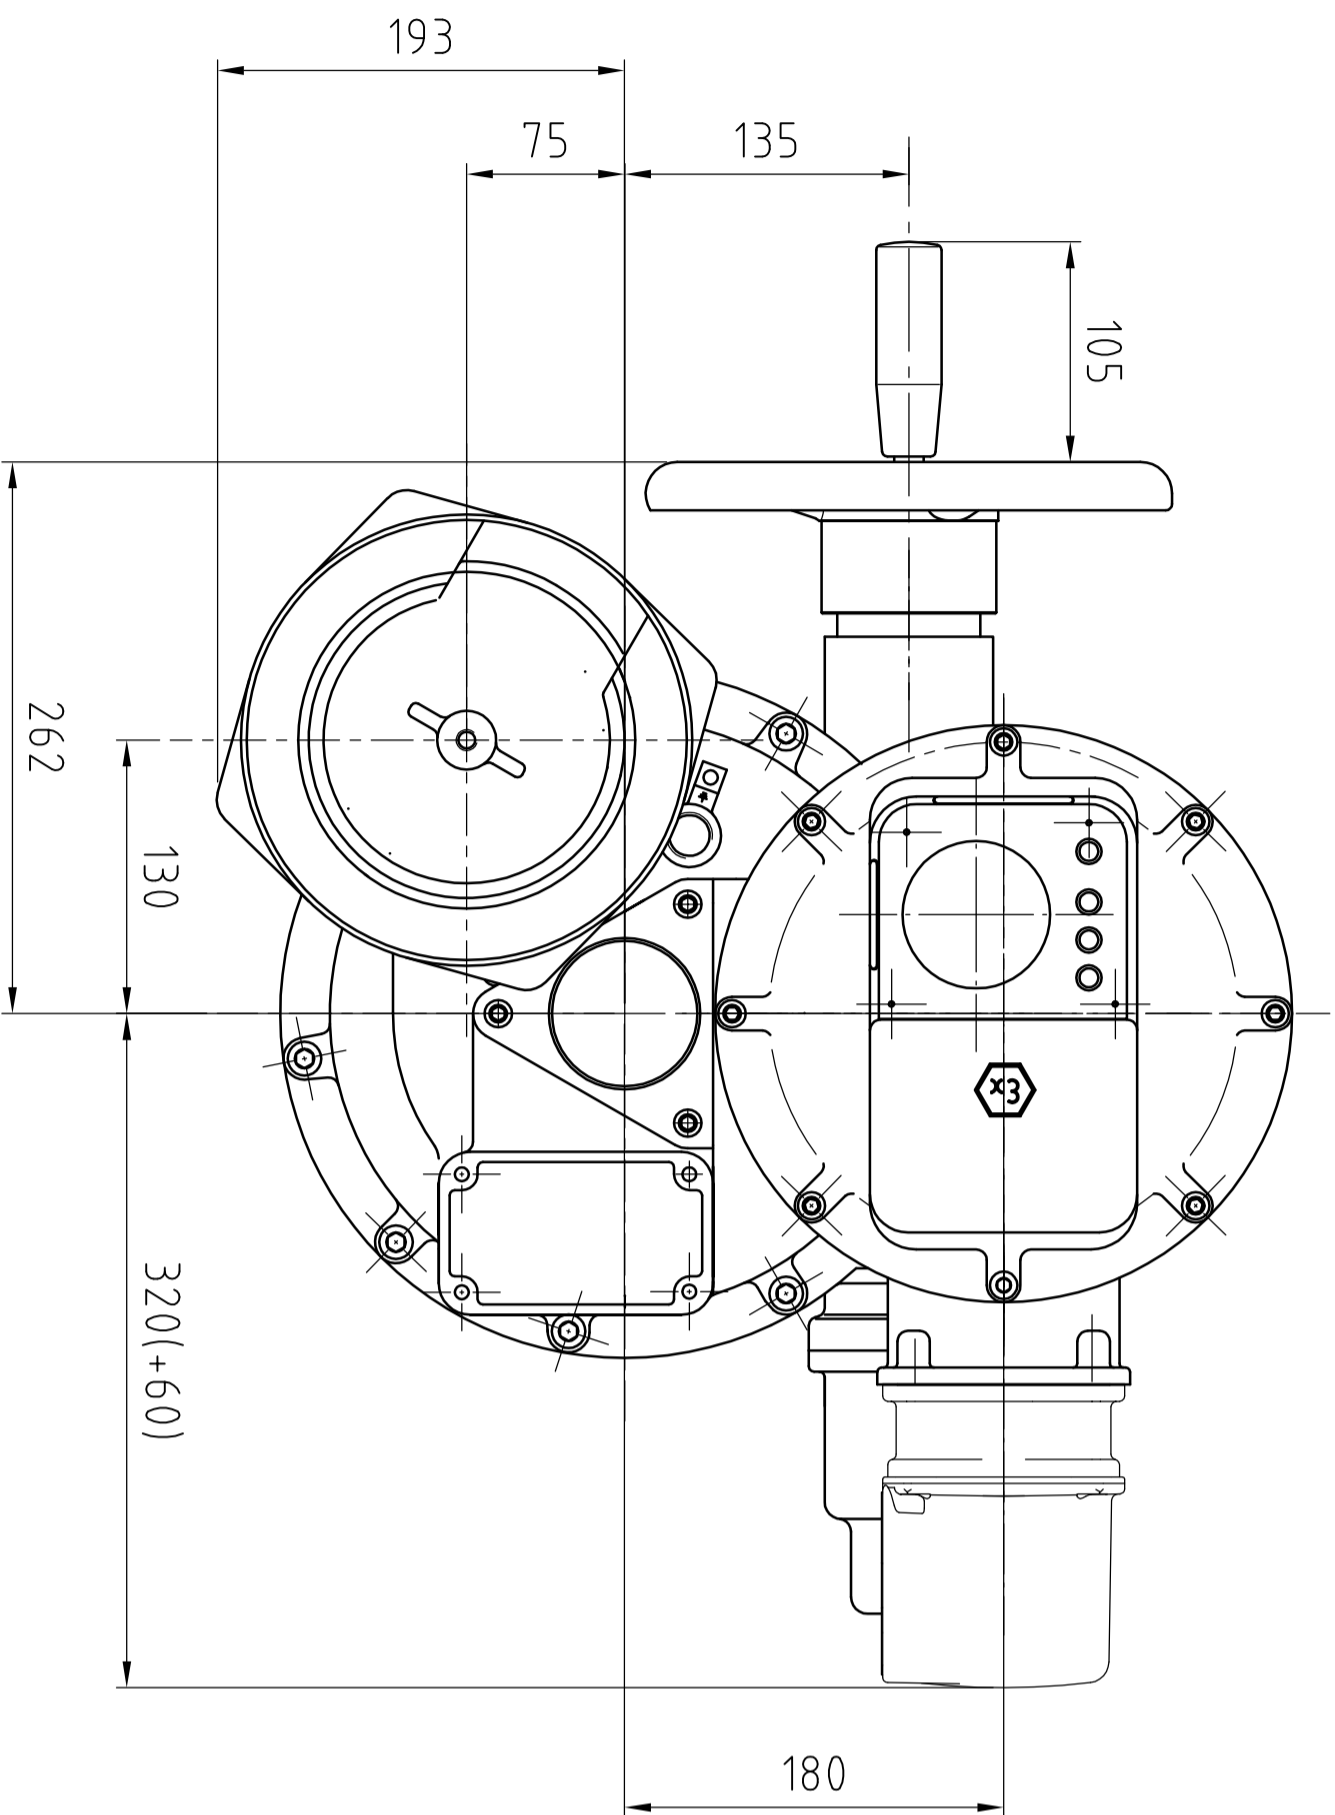

Zeichnerische Abweichungen möglich!
Drawing deviation possible!

DIM250EX

And. Zust. CAD
DREHMO GmbH
Zum Eichstruck 10
57482 Wenden
Form: +49(0)276299850-0
Fax: +49(0)276299850-105
www.drehmo.com
email: drehmo@drehmo.com
Marßblatt/Dimension sheet
Name: Bearb. Gepr. Norm. EDV-Nr.: 280989
Datum: 09.11.06
Blatt: Blätter: DREHMO D250.00140/A