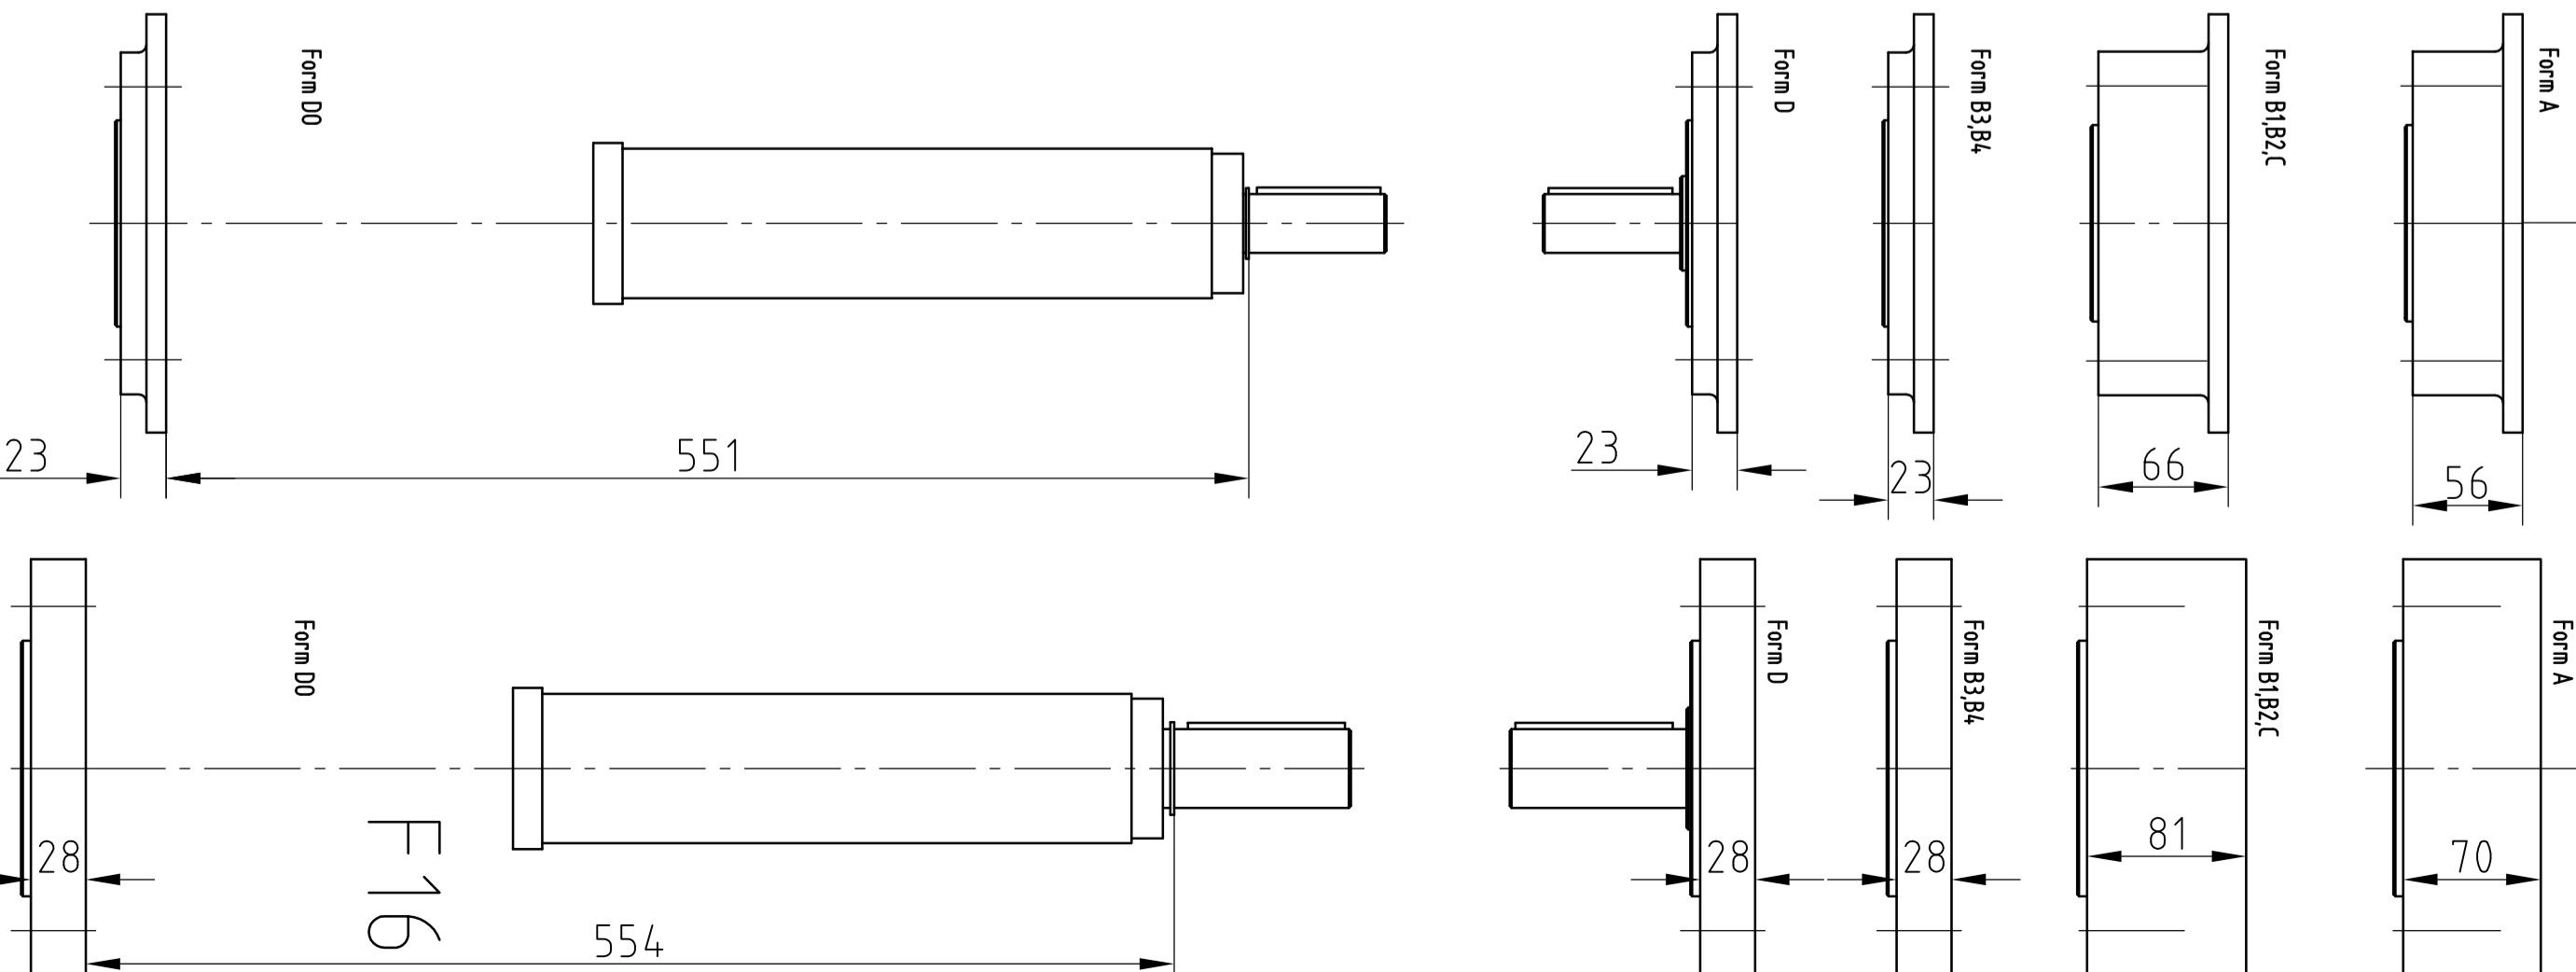

Zeichnerische Abweichungen möglich!
Drawing deviation possible!

DIM250EX

And. Zust. CAD
DREHMO GmbH
Zum Eichstruck 10
57482 Wenden
Form: +49(0)276299850-0
Fax: +49(0)276299850-105
www.drehmo.com
email: drehmo@drehmo.com
Marßblatt/Dimension sheet
Name: Bearb. Gepr. Norm. EDV-Nr.: 280989
Datum: 09.11.06
Blatt: Blätter: DREHMO D250.00140/A