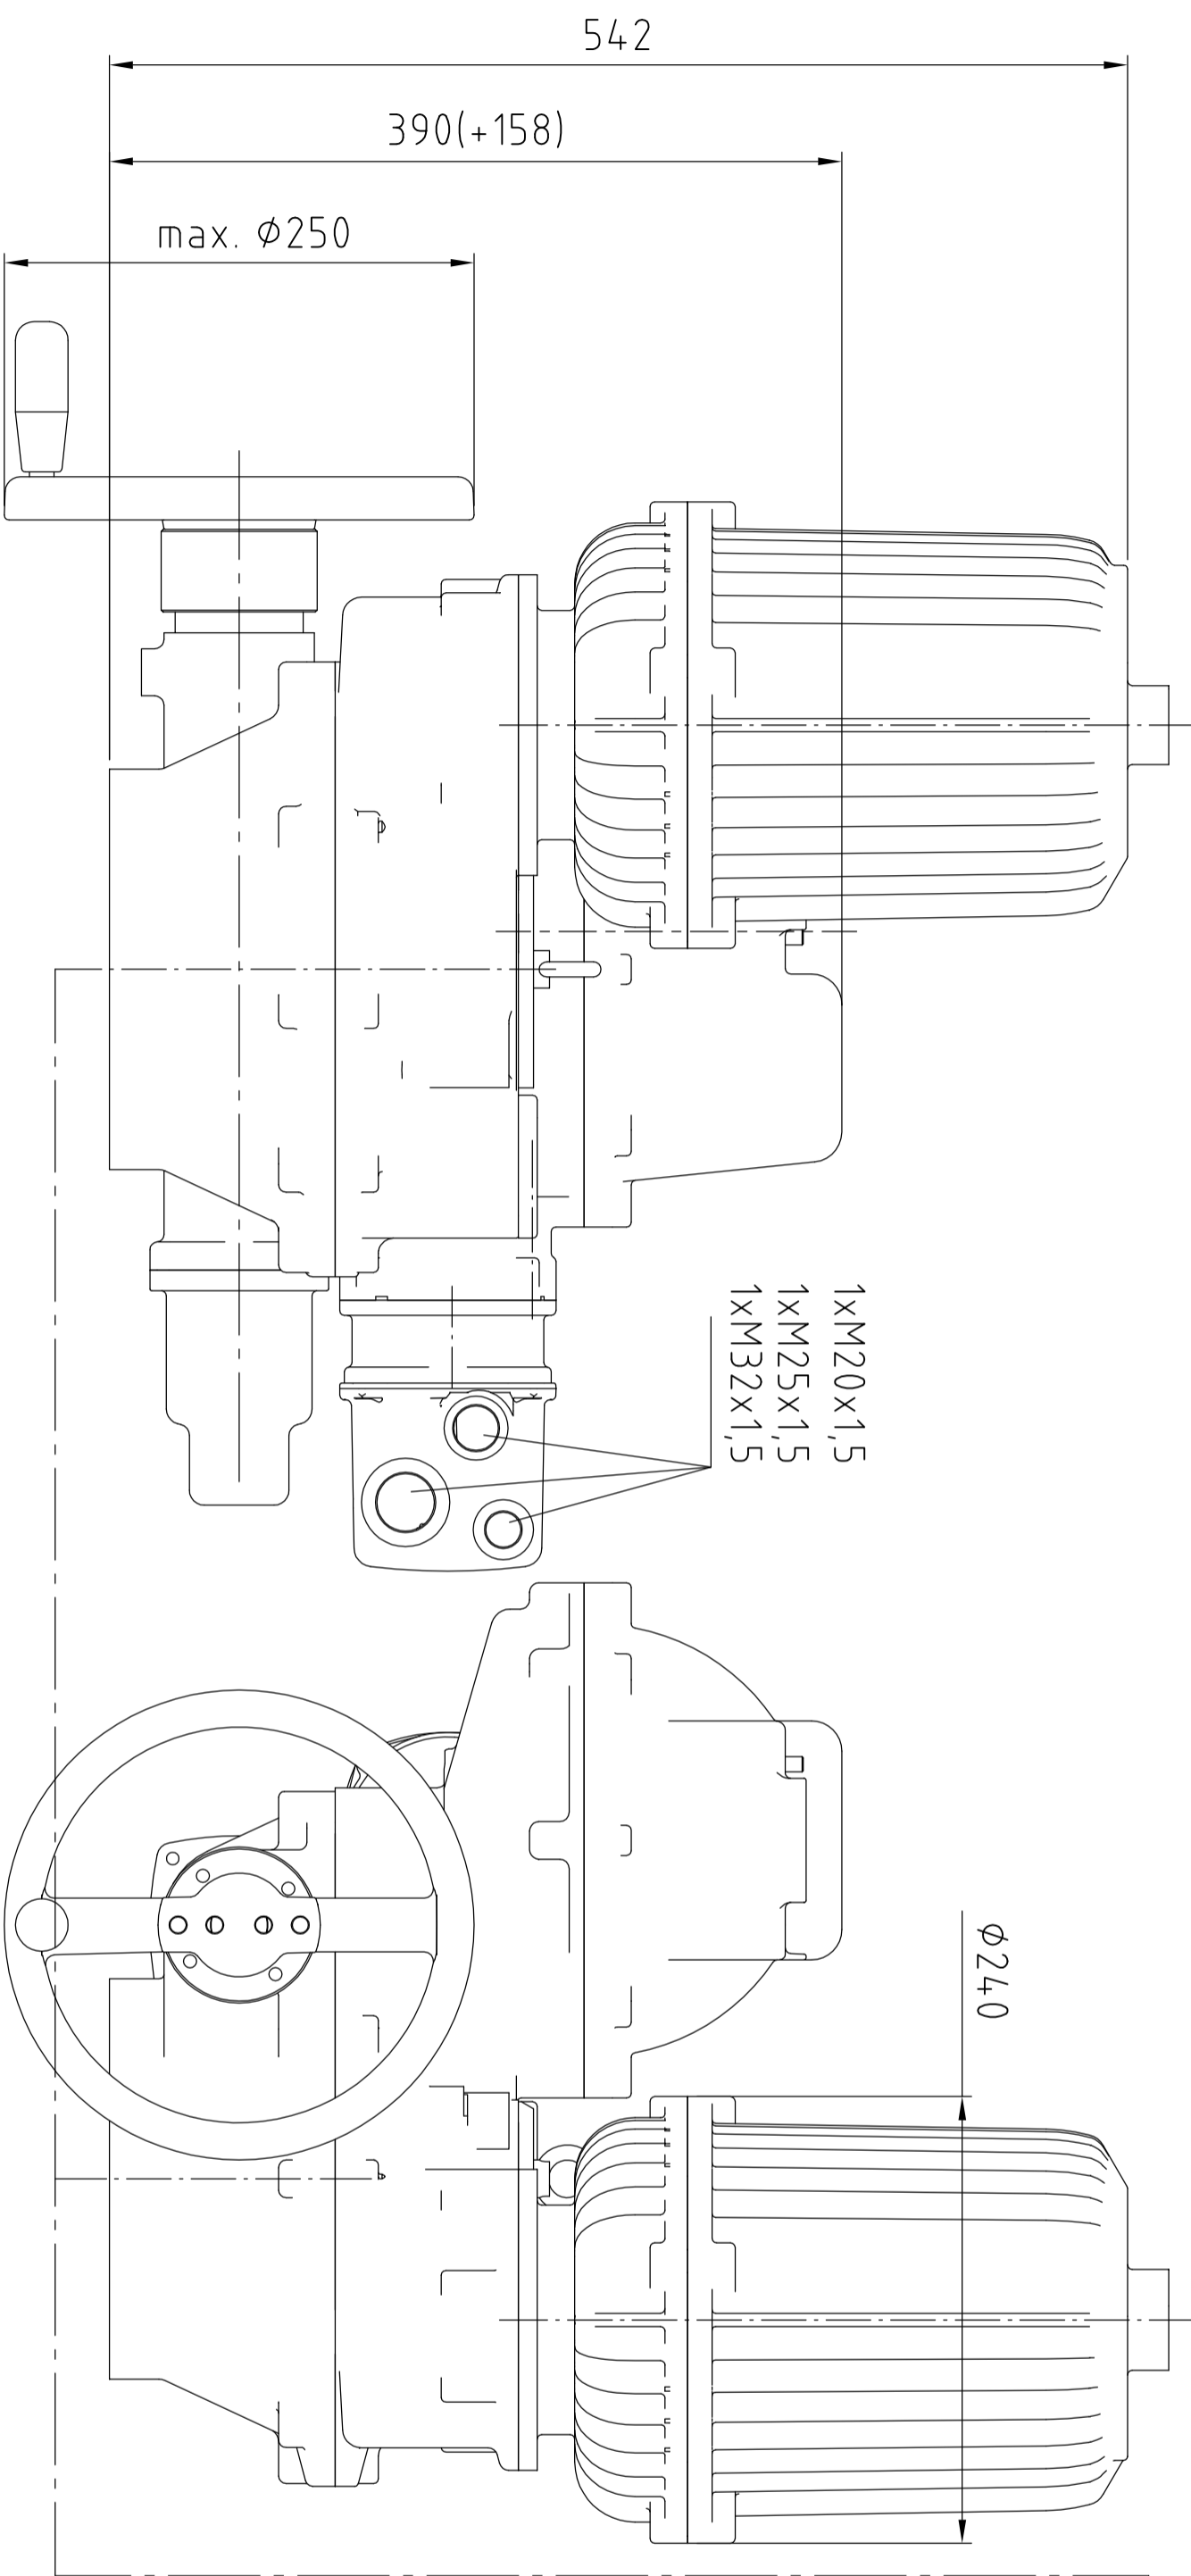

Zeichnerische Abweichungen möglich!
Drawing deviation possible!

DIM250EX

And. Zust. CAD
DREHMO GmbH
Zum Eichstruck 10
57482 Wenden
Form: +49(0)276299850-0
Fax: +49(0)276299850-105
www.drehmo.com
email: drehmo@drehmo.com
Marßblatt/Dimension sheet
Name: Bearb. Gepr. Norm. EDV-Nr.: 280989
Datum: 09.11.06
Blatt: Blätter: DREHMO D250.00140/A